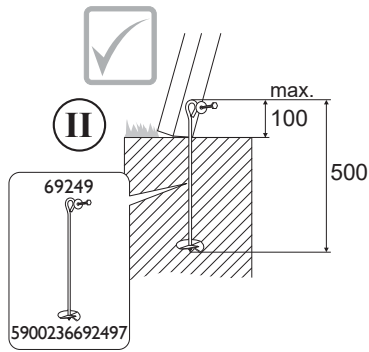

300 x 190 x 220 cm

Art. 67134

Sicherheitsbereich / Strefa bezpieczeństwa / Safety area /
Zona di sicurezza / Biztonsági terület / Secteur de sécurité /
Veiligheidsgebied / Bezpečnostní oblast /
Área de seguridad / Sikkerhedsområde

4x (B)

4x (C) - M10 x 160
12x (D) - M8 x 80
4x (E) - M8 x 50 → (B)

2x (F) - M10 x 170

12x (G) - Ø8 → (D)
6x (H) - Ø10 → (C) (F)

2x (I) - M10 → (F)

1x
Ø100 x 3000

4x
Ø70 x 500

2x
Ø70 x 1250

4x
Ø80 x 2500

2x (A)

I

II

III

1

2x

1900