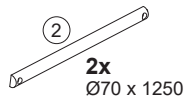

300 x 190 x 220 cm

Art. 67134

Sicherheitsbereich / Strefa bezpieczeństwa / Safety area /
Zona di sicurezza / Biztonsági terület / Secteur de sécurité /
Veiligheidsgebied / Bezpečnostní oblast /
Área de seguridad / Sikkerhedsområde

4x (B)

4x (C) - M10 x 160
12x (D) - M8 x 80
4x (E) - M8 x 50 → (B)

2x (F) - M10 x 170

12x (G) - Ø8 → (D)
6x (H) - Ø10 → (C) (F)

2x (I) - M10 → (F)

1x
Ø100 x 3000

4x
Ø70 x 500

2x
Ø70 x 1250

4x
Ø80 x 2500

2x (A)

I

II

III

1

2x

1900