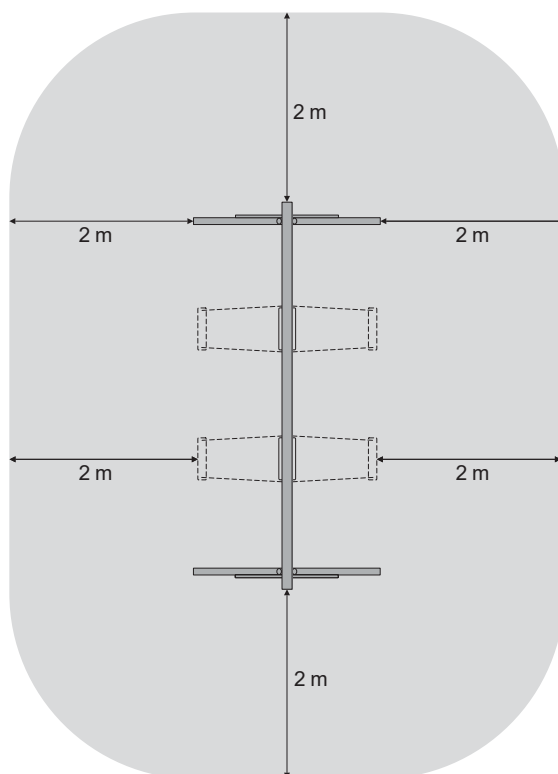

300 x 190 x 220 cm

Art. 67134

Sicherheitsbereich / Strefa bezpieczeństwa / Safety area /
Zona di sicurezza / Biztonsági terület / Secteur de sécurité /
Veiligheidsgebied / Bezpečnostní oblast /
Área de seguridad / Sikkerhedsområde

4x (B)

4x (C) - M10 x 160
12x (D) - M8 x 80
4x (E) - M8 x 50 → (B)

2x (F) - M10 x 170

12x (G) - Ø8 → (D)
6x (H) - Ø10 → (C) (F)

2x (I) - M10 → (F)

1x
Ø100 x 3000

4x
Ø70 x 500

2x
Ø70 x 1250

4x
Ø80 x 2500

2x (A)

I

II

III

1

2x

1900