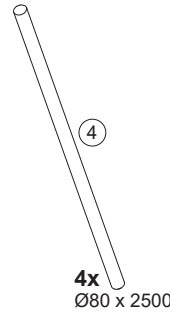

300 x 190 x 220 cm

Art. 67134

Sicherheitsbereich / Strefa bezpieczeństwa / Safety area /
Zona di sicurezza / Biztonsági terület / Secteur de sécurité /
Veiligheidsgebied / Bezpečnostní oblast /
Área de seguridad / Sikkerhedsområde

4x (B)

4x (C) - M10 x 160
12x (D) - M8 x 80
4x (E) - M8 x 50 → (B)

2x (F) - M10 x 170

12x (G) - Ø8 → (D)
6x (H) - Ø10 → (C) (F)

2x (I) - M10 → (F)

1x
Ø100 x 3000

4x
Ø70 x 500

2x
Ø70 x 1250

4x
Ø80 x 2500

2x (A)

I

II

III

1

2x

1900