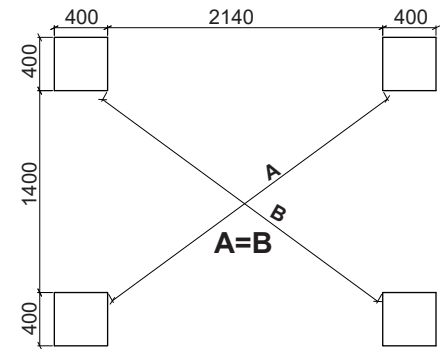

300 x 190 x 220 cm

Art. 67134

Sicherheitsbereich / Strefa bezpieczeństwa / Safety area /
Zona di sicurezza / Biztonsági terület / Secteur de sécurité /
Veiligheidsgebied / Bezpečnostní oblast /
Área de seguridad / Sikkerhedsområde

4x (B)

4x (C) - M10 x 160
12x (D) - M8 x 80
4x (E) - M8 x 50 → (B)

2x (F) - M10 x 170

12x (G) - Ø8 → (D)
6x (H) - Ø10 → (C) (F)

2x (I) - M10 → (F)

1x
Ø100 x 3000

4x
Ø70 x 500

2x
Ø70 x 1250

4x
Ø80 x 2500

2x (A)

I

II

III

1

2x

1900