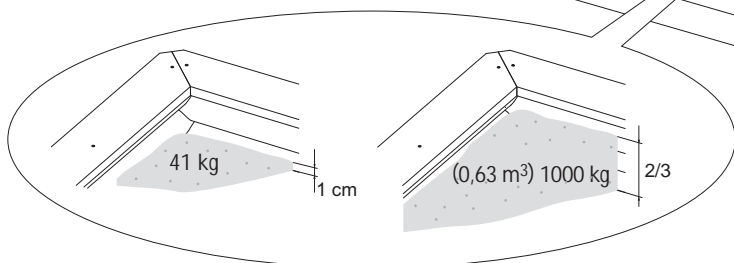

180 x 180 x 37 cm

Art. 67055

Delta Gartenholz Polska Sp. z o.o.
Zdroje 93
PL - 89-505 Małe Gacno
Poland
Tel.: +48 52 - 33618-00
Fax: +48 52 - 33618-13

info@delta-gartenholz.com
www.delta-gartenholz.com

Delta Gartenholz GmbH & Co. KG
Am Lenkwerk 9
D-33609 Bielefeld
Germany
Tel.: +49 (0)521 - 988188-0
Fax: +49 (0)521 - 988188-13