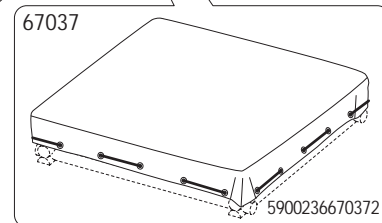

180 x 180 x 37 cm

Art. 67055

Delta Gartenholz Polska Sp. z o.o.
Zdroje 93
PL - 89-505 Małe Gacno
Poland
Tel.: +48 52 - 33618-00
Fax: +48 52 - 33618-13

info@delta-gartenholz.com
www.delta-gartenholz.com

Delta Gartenholz GmbH & Co. KG
Am Lenkwerk 9
D-33609 Bielefeld
Germany
Tel.: +49 (0)521 - 988188-0
Fax: +49 (0)521 - 988188-13