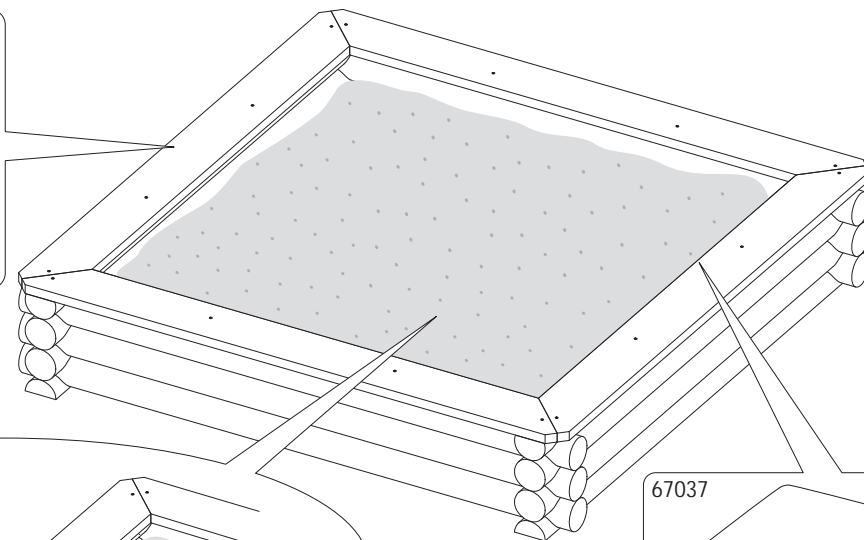

180 x 180 x 37 cm

Art. 67055

Delta Gartenholz Polska Sp. z o.o.
Zdroje 93
PL - 89-505 Małe Gacno
Poland
Tel.: +48 52 - 33618-00
Fax: +48 52 - 33618-13

info@delta-gartenholz.com
www.delta-gartenholz.com

Delta Gartenholz GmbH & Co. KG
Am Lenkwerk 9
D-33609 Bielefeld
Germany
Tel.: +49 (0)521 - 988188-0
Fax: +49 (0)521 - 988188-13