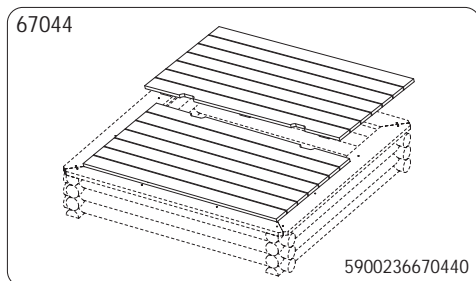

180 x 180 x 37 cm

Art. 67055

Delta Gartenholz Polska Sp. z o.o.
Zdroje 93
PL - 89-505 Małe Gacno
Poland
Tel.: +48 52 - 33618-00
Fax: +48 52 - 33618-13

info@delta-gartenholz.com
www.delta-gartenholz.com

Delta Gartenholz GmbH & Co. KG
Am Lenkwerk 9
D-33609 Bielefeld
Germany
Tel.: +49 (0)521 - 988188-0
Fax: +49 (0)521 - 988188-13