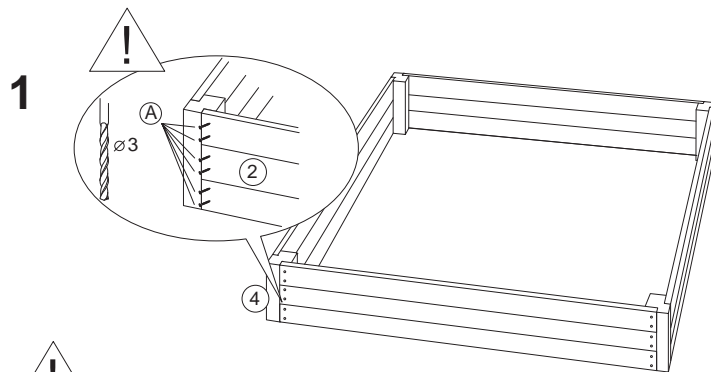

120 x 120 cm

Art. 67050

Delta Gartenholz Polska Sp. z o.o.
 Zdroje 93
 PL - 89-505 Małe Gacno
 Poland
 Tel.: +48 52 - 33618-00
 Fax: +48 52 - 33618-13

info@delta-gartenholz.com
 www.delta-gartenholz.com

Delta Gartenholz GmbH & Co. KG
 Am Lenkwerk 9
 D-33609 Bielefeld
 Germany
 Tel.: +49 (0)521 - 988188-0
 Fax: +49 (0)521 - 988188-13