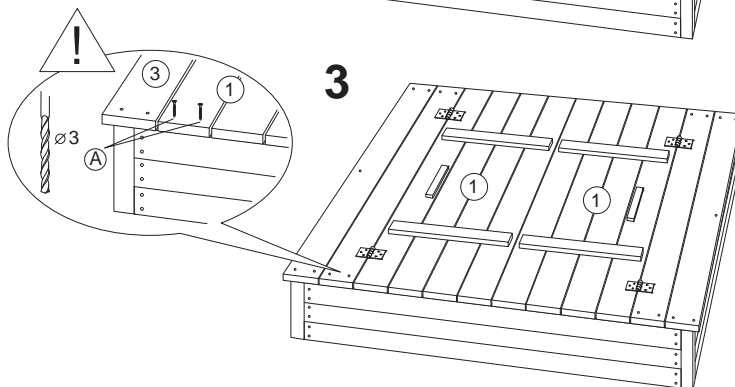

120 x 120 cm

Art. 67050

Delta Gartenholz Polska Sp. z o.o.
 Zdroje 93
 PL - 89-505 Małe Gacno
 Poland
 Tel.: +48 52 - 33618-00
 Fax: +48 52 - 33618-13

info@delta-gartenholz.com
 www.delta-gartenholz.com

Delta Gartenholz GmbH & Co. KG
 Am Lenkwerk 9
 D-33609 Bielefeld
 Germany
 Tel.: +49 (0)521 - 988188-0
 Fax: +49 (0)521 - 988188-13