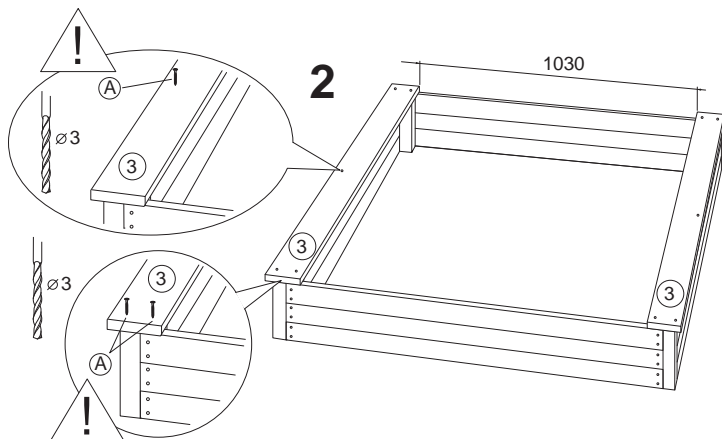

120 x 120 cm

Art. 67050

Delta Gartenholz Polska Sp. z o.o.
 Zdroje 93
 PL - 89-505 Małe Gacno
 Poland
 Tel.: +48 52 - 33618-00
 Fax: +48 52 - 33618-13

info@delta-gartenholz.com
 www.delta-gartenholz.com

Delta Gartenholz GmbH & Co. KG
 Am Lenkwerk 9
 D-33609 Bielefeld
 Germany
 Tel.: +49 (0)521 - 988188-0
 Fax: +49 (0)521 - 988188-13