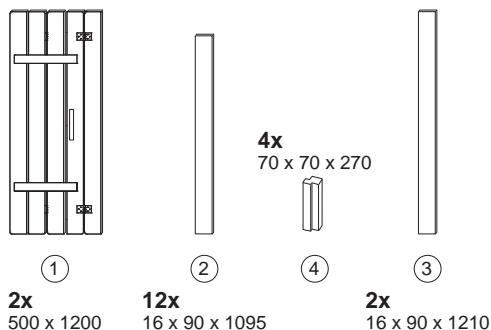

120 x 120 cm

Art. 67050

Delta Gartenholz Polska Sp. z o.o.
 Zdroje 93
 PL - 89-505 Małe Gacno
 Poland
 Tel.: +48 52 - 33618-00
 Fax: +48 52 - 33618-13

info@delta-gartenholz.com
 www.delta-gartenholz.com

Delta Gartenholz GmbH & Co. KG
 Am Lenkwerk 9
 D-33609 Bielefeld
 Germany
 Tel.: +49 (0)521 - 988188-0
 Fax: +49 (0)521 - 988188-13