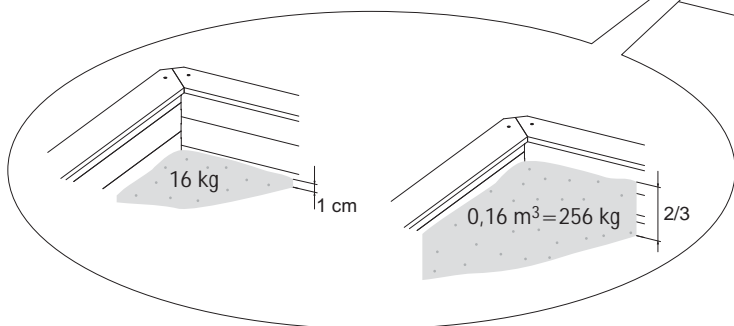

120 x 120 x 25 cm

Art. 67048

Delta Gartenholz Polska Sp. z o.o.  
Zdroje 93  
PL - 89-505 Małe Gacno  
Poland  
Tel.: +48 52 - 33618-00  
Fax: +48 52 - 33618-13

info@delta-gartenholz.com  
www.delta-gartenholz.com