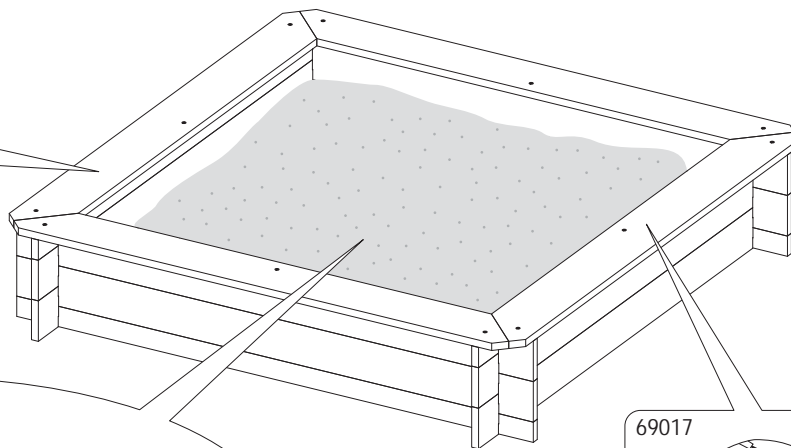

120 x 120 x 25 cm

Art. 67048

Delta Gartenholz Polska Sp. z o.o.  
Zdroje 93  
PL - 89-505 Małe Gacno  
Poland  
Tel.: +48 52 - 33618-00  
Fax: +48 52 - 33618-13

info@delta-gartenholz.com  
www.delta-gartenholz.com