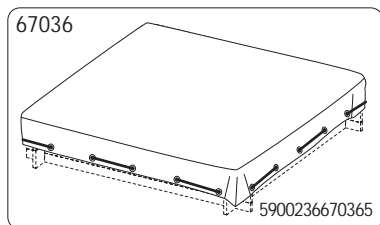

150 x 150 x 25 cm

Art. 67040

Delta Gartenholz Polska Sp. z o.o.
Zdroje 93
PL - 89-505 Małe Gacno
Poland
Tel.: +48 52 - 33618-00
Fax: +48 52 - 33618-13

info@delta-gartenholz.com
www.delta-gartenholz.com

Delta Gartenholz GmbH & Co. KG
Am Lenkwerk 9
D-33609 Bielefeld
Germany
Tel.: +49 (0)521 - 988188-0
Fax: +49 (0)521 - 988188-13