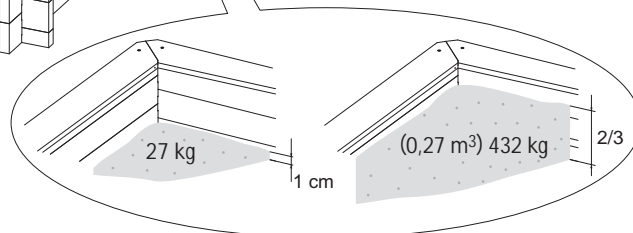

150 x 150 x 25 cm

Art. 67040

Delta Gartenholz Polska Sp. z o.o.
Zdroje 93
PL - 89-505 Małe Gacno
Poland
Tel.: +48 52 - 33618-00
Fax: +48 52 - 33618-13

info@delta-gartenholz.com
www.delta-gartenholz.com

Delta Gartenholz GmbH & Co. KG
Am Lenkwerk 9
D-33609 Bielefeld
Germany
Tel.: +49 (0)521 - 988188-0
Fax: +49 (0)521 - 988188-13