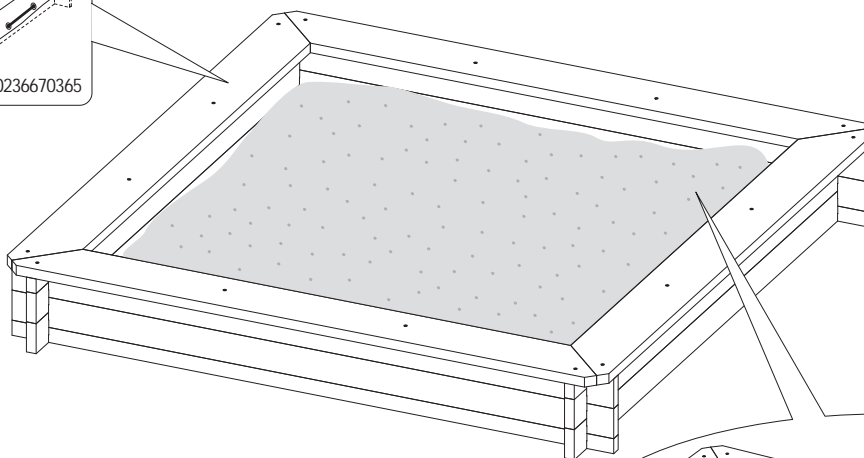

150 x 150 x 25 cm

Art. 67040

Delta Gartenholz Polska Sp. z o.o.
Zdroje 93
PL - 89-505 Małe Gacno
Poland
Tel.: +48 52 - 33618-00
Fax: +48 52 - 33618-13

info@delta-gartenholz.com
www.delta-gartenholz.com

Delta Gartenholz GmbH & Co. KG
Am Lenkwerk 9
D-33609 Bielefeld
Germany
Tel.: +49 (0)521 - 988188-0
Fax: +49 (0)521 - 988188-13