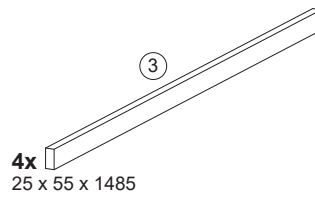

Delta Gartenholz GmbH & Co. KG
Am Lenkwerk 9
D-33609 Bielefeld
Germany
Tel.: +49 (0)521 - 988188-0
Fax: +49 (0)521 - 988188-13

64x (A) - Ø4 x 60
 8x (B) - Ø4 x 50
 24x (C) - Ø4 x 40

12x
 30 x 90 x 1490

4x
 45 x 45 x 1350

4x
 25 x 55 x 1485

4x
 25 x 55 x 1085

1x
 1520 x 1520 x 1800

1x
 45 x 45 x 100

8x
 25 x 55 x 190

2x
 20 x 183 x 630

5

4