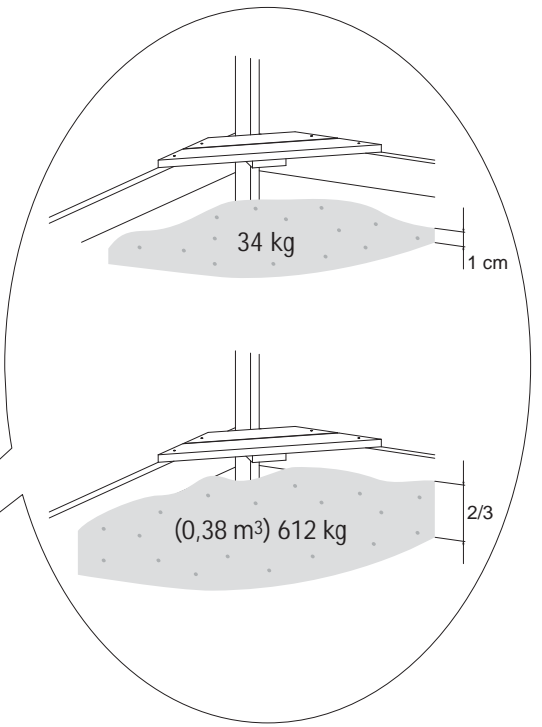

Delta Gartenholz GmbH & Co. KG
Am Lenkwerk 9
D-33609 Bielefeld
Germany
Tel.: +49 (0)521 - 988188-0
Fax: +49 (0)521 - 988188-13

64x (A) - Ø4 x 60
 8x (B) - Ø4 x 50
 24x (C) - Ø4 x 40

12x
 30 x 90 x 1490

4x
 45 x 45 x 1350

4x
 25 x 55 x 1485

4x
 25 x 55 x 1085

1x
 1520 x 1520 x 1800

1x
 45 x 45 x 100

8x
 25 x 55 x 190

2x
 20 x 183 x 630

5

4