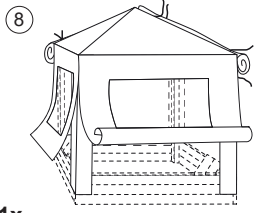

Delta Gartenholz GmbH & Co. KG
Am Lenkwerk 9
D-33609 Bielefeld
Germany
Tel.: +49 (0)521 - 988188-0
Fax: +49 (0)521 - 988188-13

64x (A) - Ø4 x 60
 8x (B) - Ø4 x 50
 24x (C) - Ø4 x 40

12x
 30 x 90 x 1490

4x
 45 x 45 x 1350

4x
 25 x 55 x 1485

4x
 25 x 55 x 1085

1x
 1520 x 1520 x 1800

1x
 45 x 45 x 100

8x
 25 x 55 x 190

2x
 20 x 183 x 630

5

4