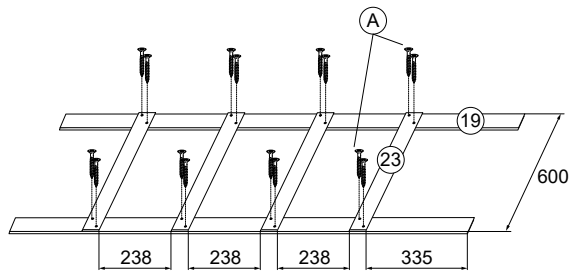

25

26

27

28

29

**30****31****32****33****34**

Delta Gartenholz Polska Sp. z o.o.  
 Zdroje 93  
 PL - 89-505 Małe Gacno  
 Poland  
 Tel.: +48 52 - 33618-00  
 Fax: +48 52 - 33618-13

**DELTA**  
 GARTENHOLZ