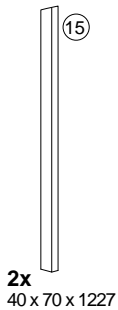

226 x 240 x 304 cm

Art. 67007

146x (A) - 4 x 60  
 84x (B) - 3 x 30  
 92x (C) - 3 x 16

16x (D) - 2 x 40

180x (E) - 2 x 15

4x (F)

4x (G)

2x (H)

4x (I)

16x (L) - 5 x 120  
 84x (M) - 5 x 70

**1x**  
7,5 m<sup>2</sup>

Art. 69999  
EAN 5900236699991

23

24

25

26