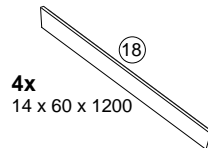

226 x 240 x 304 cm

Art. 67007

146x (A) - 4 x 60  
 84x (B) - 3 x 30  
 92x (C) - 3 x 16

16x (D) - 2 x 40

180x (E) - 2 x 15

4x (F)

4x (G)

2x (H)

4x (I)

16x (L) - 5 x 120  
 84x (M) - 5 x 70

**1x**  
7,5 m<sup>2</sup>

Art. 69999  
EAN 5900236699991

23

24

25

26