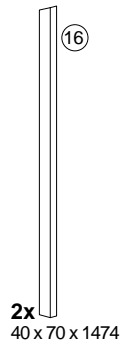

226 x 240 x 304 cm

Art. 67007

146x (A) - 4 x 60  
 84x (B) - 3 x 30  
 92x (C) - 3 x 16

16x (D) - 2 x 40

180x (E) - 2 x 15

4x (F)

4x (G)

2x (H)

4x (I)

16x (L) - 5 x 120  
 84x (M) - 5 x 70

**1x**  
7,5 m<sup>2</sup>

Art. 69999  
EAN 5900236699991

23

24

25

26