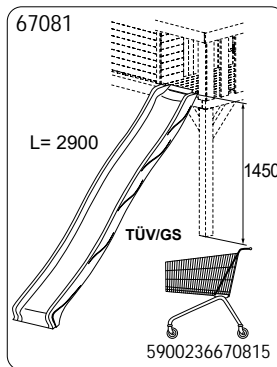

17

18

19

20

21

22

23

24

25

26

27

28

29

8

Delta Gartenholz Polska Sp. z o.o.  
 Zdroje 93  
 PL - 89-505 Małe Gacno  
 Poland  
 Tel.: +48 52 - 33618-00  
 Fax: +48 52 - 33618-13

**DELTA**  
 GARTENHOLZ