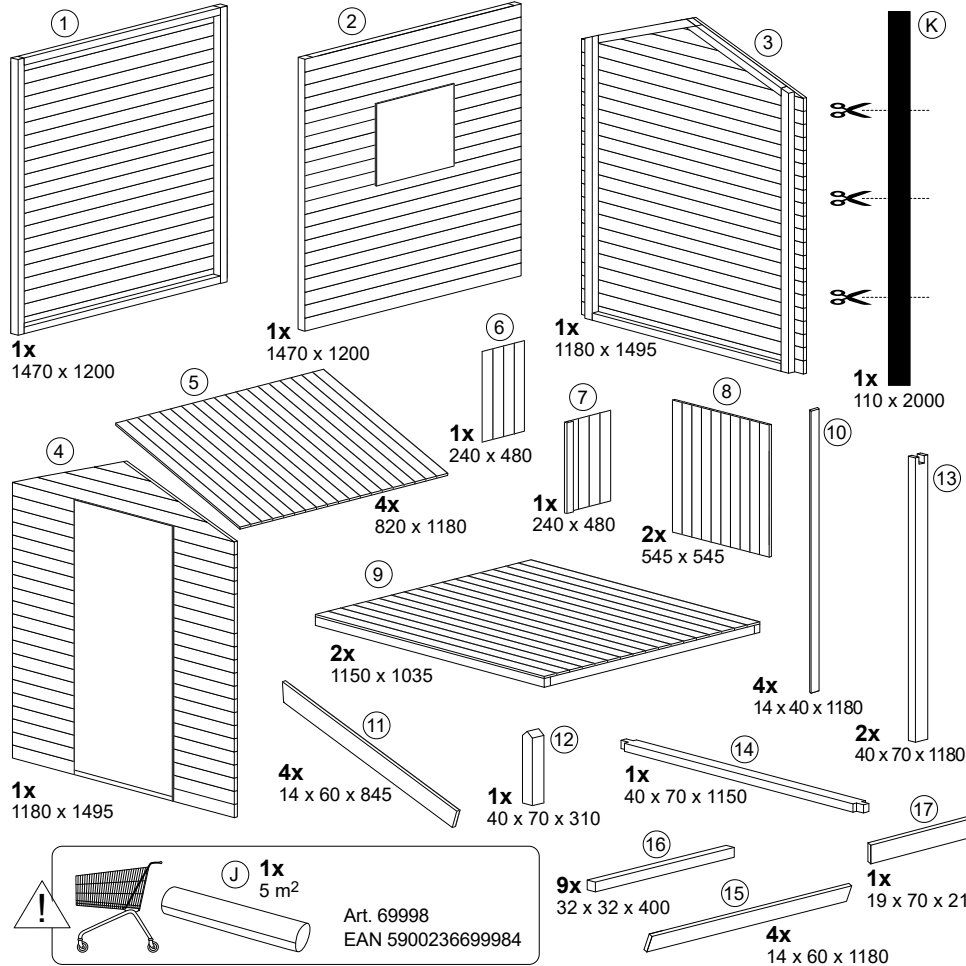

150 x 240 x 160 cm

Art. 67003

- 78x (A) - 4 x 60
- 42x (B) - 3 x 30
- 86x (C) - 3 x 16
- 16x (D) - 2 x 40
- 160x (E) - 2 x 15
- 4x (F)
- 4x (G)
- 2x (H)
- 4x (I)

**11****12****13****14****15****16****17**