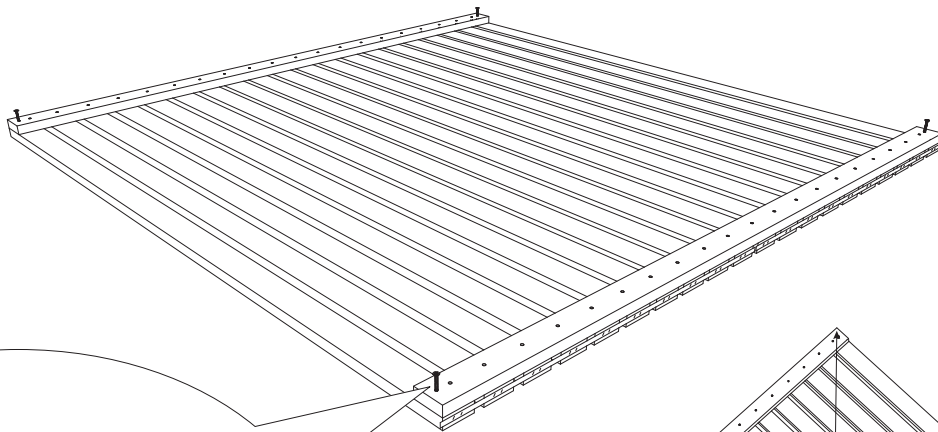

180 x 180 cm

Art. 50008

66x (A) 4x45

①

2x
1800 x 900

②

3x
25 x 70 x 1800

1

<https://www.delta-gartenholz.com/de/selbstbauzaeune/varo>

2

3

4

5

$A = B = 254,6 \text{ cm}$

6

7