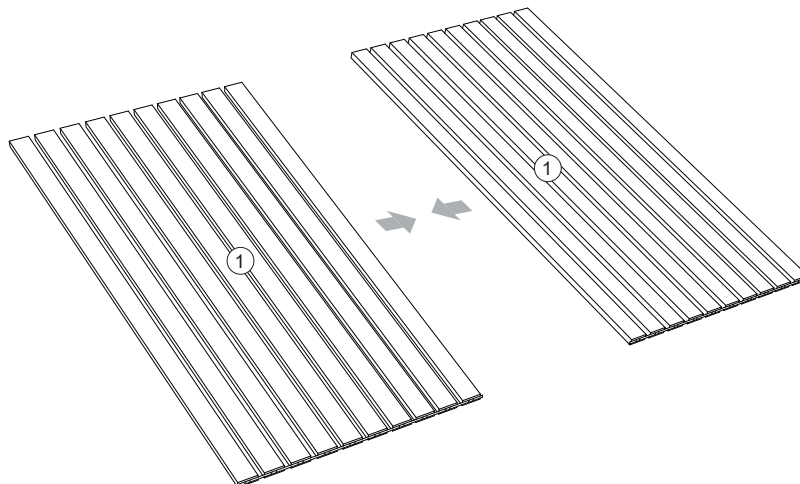

180 x 180 cm

Art. 50008

66x (A) 4x45

①

2x
1800 x 900

②

3x
25 x 70 x 1800

1

<https://www.delta-gartenholz.com/de/selbstbauzaeune/varo>

2

3

4

5

$A = B = 254,6 \text{ cm}$

6

7