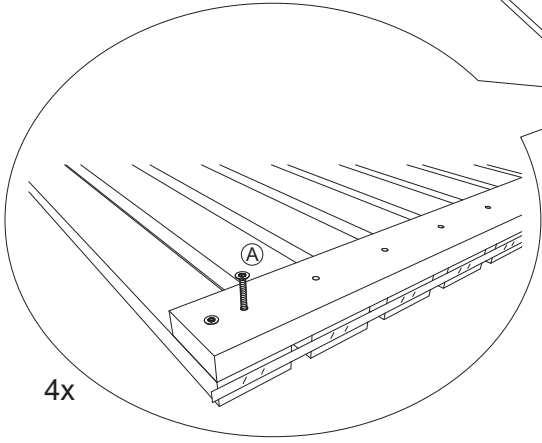

180 x 180 cm

Art. 50008

66x (A) 4x45

①

2x
1800 x 900

②

3x
25 x 70 x 1800

1

<https://www.delta-gartenholz.com/de/selbstbauzaeune/varo>

2

3

4

5

$A = B = 254,6 \text{ cm}$

6

7