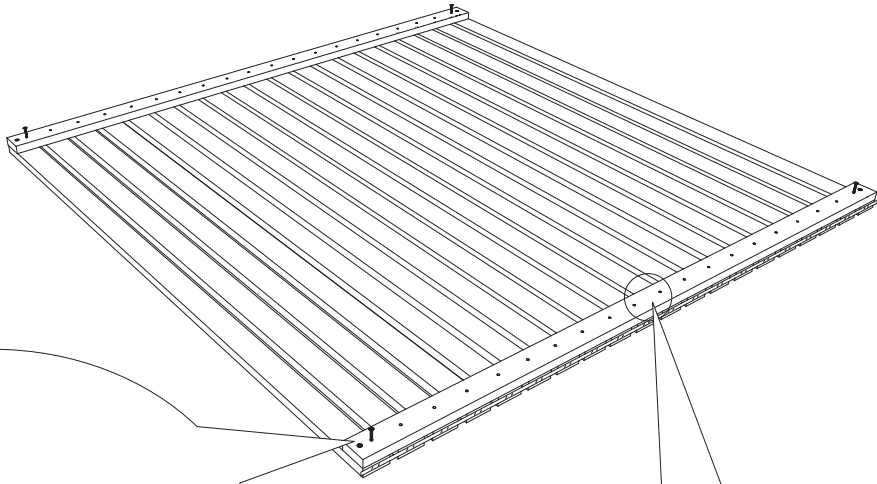

180 x 180 cm

Art. 50008

66x (A) 4x45

①

2x
1800 x 900

②

3x
25 x 70 x 1800

1

<https://www.delta-gartenholz.com/de/selbstbauzaeune/varo>

2

3

4

5

$A = B = 254,6 \text{ cm}$

6

7