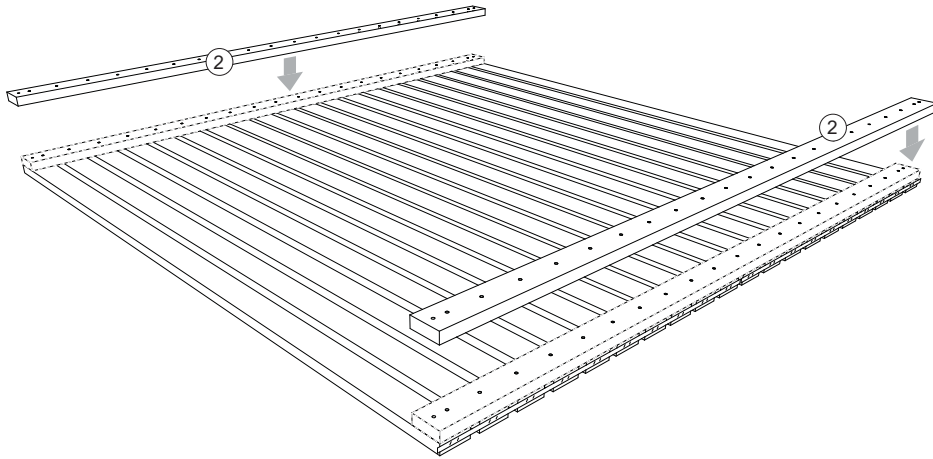

180 x 180 cm

Art. 50008

66x (A) 4x45

①

2x
1800 x 900

②

3x
25 x 70 x 1800

1

<https://www.delta-gartenholz.com/de/selbstbauzaeune/varo>

2

3

4

5

$A = B = 254,6 \text{ cm}$

6

7