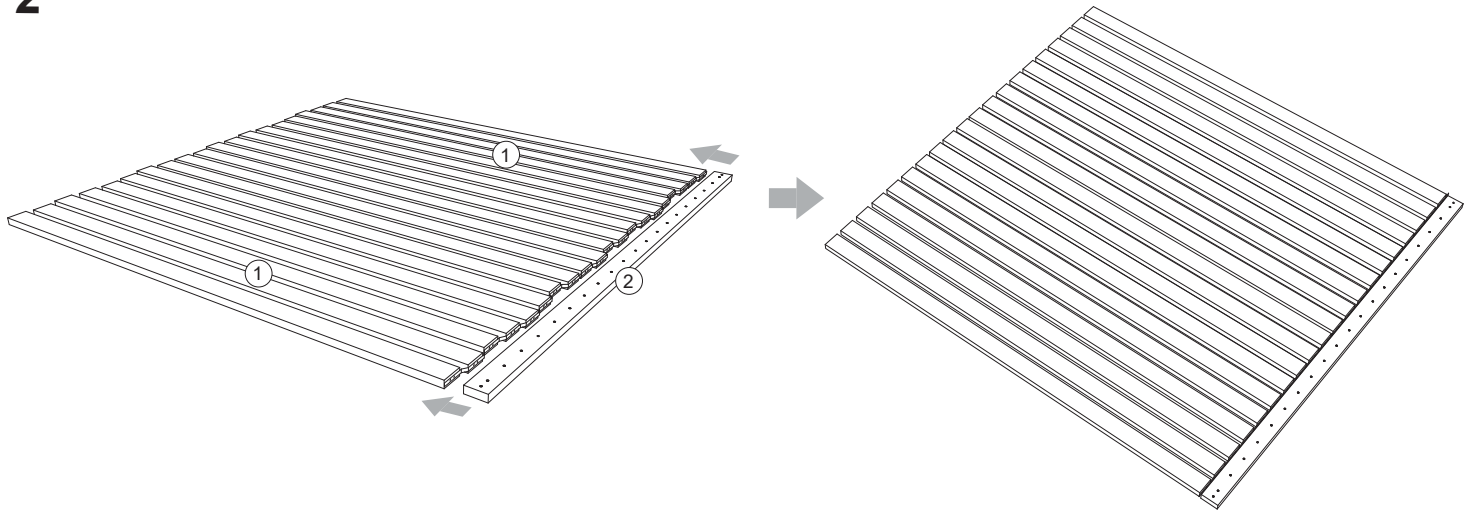

180 x 180 cm

Art. 50008

66x (A) 4x45

①

2x
1800 x 900

②

3x
25 x 70 x 1800

1

<https://www.delta-gartenholz.com/de/selbstbauzaeune/varo>

2

3

4

5

$A = B = 254,6 \text{ cm}$

6

7