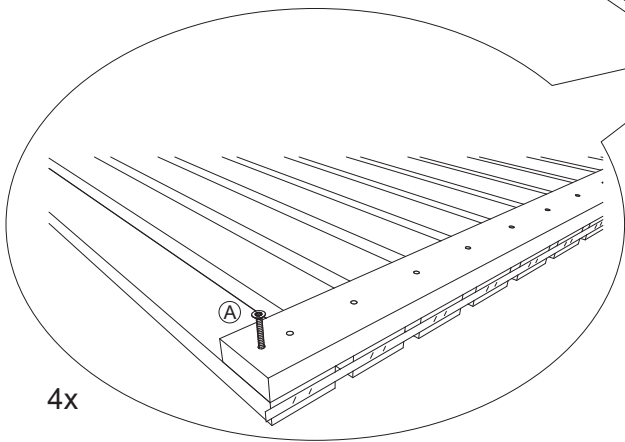

180 x 180 cm

Art. 50008

66x (A) 4x45

①

2x
1800 x 900

②

3x
25 x 70 x 1800

1

<https://www.delta-gartenholz.com/de/selbstbauzaeune/varo>

2

3

4

5

$A = B = 254,6 \text{ cm}$

6

7