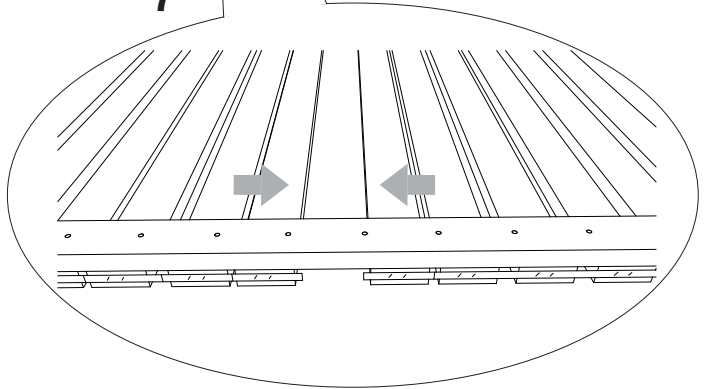

180 x 180 cm

Art. 50008

66x (A) 4x45

①

2x
1800 x 900

②

3x
25 x 70 x 1800

1

<https://www.delta-gartenholz.com/de/selbstbauzaeune/varo>

2

3

4

5

$A = B = 254,6 \text{ cm}$

6

7