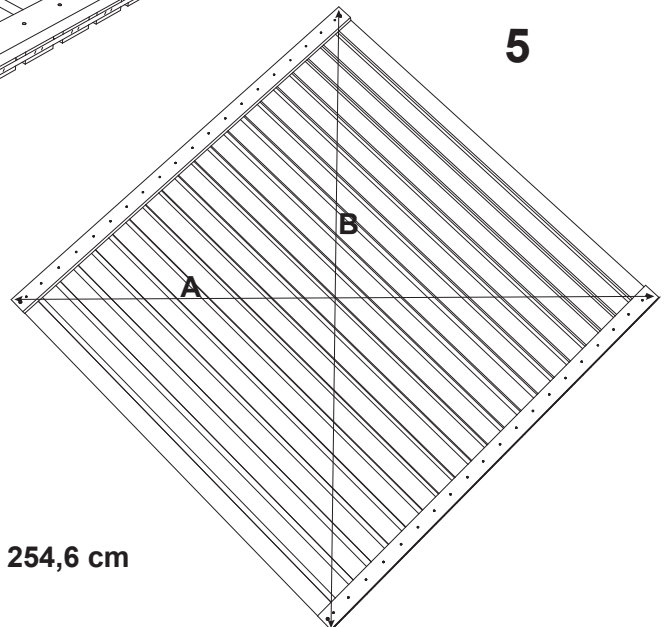

180 x 180 cm

Art. 50008

66x (A) 4x45

①

2x
1800 x 900

②

3x
25 x 70 x 1800

1

<https://www.delta-gartenholz.com/de/selbstbauzaeune/varo>

2

3

4

5

$A = B = 254,6 \text{ cm}$

6

7