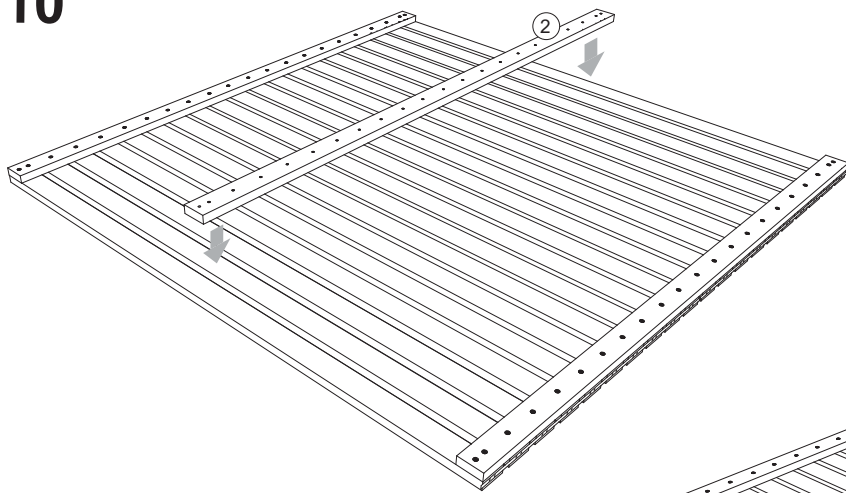

10

11

12

4

Delta Gartenholz Polska Sp. z o.o.
Zdroje 93
PL - 89-505 Małe Gacno
Poland
Tel.: +48 52 - 33618-00
Fax: +48 52 - 33618-13

DELTA
GARTENHOLZ

info@delta-gartenholz.com
www.delta-gartenholz.com

Delta Gartenholz GmbH & Co. KG
Am Lenkwerk 9
D-33609 Bielefeld
Germany
Tel.: +49 (0)521 - 988188-0
Fax: +49 (0)521 - 988188-13