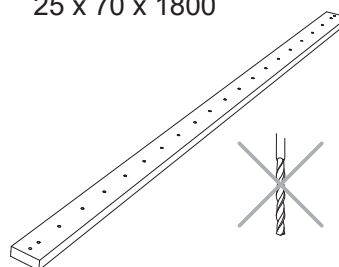

180 x 180 cm

Art. 50008

66x (A) 4x45

①

2x
1800 x 900

②

3x
25 x 70 x 1800

1

<https://www.delta-gartenholz.com/de/selbstbauzaeune/varo>

2

3

4

5

$A = B = 254,6 \text{ cm}$

6

7