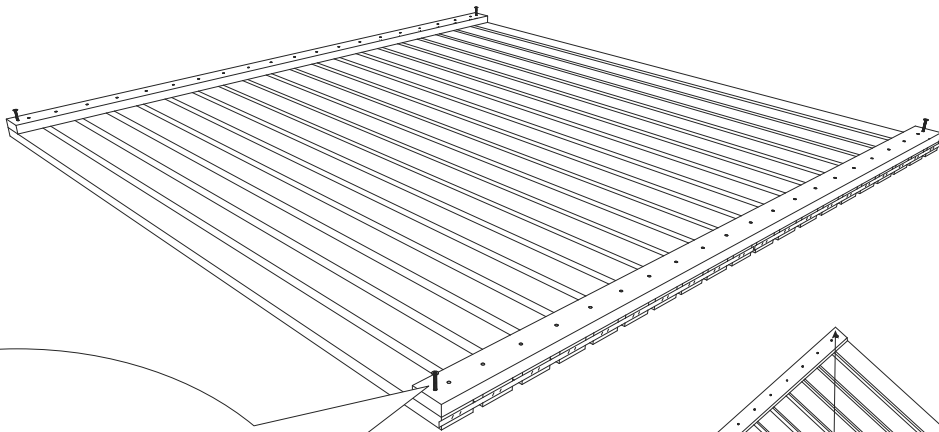

180 x 180 cm

Art. 50006 / EAN 5900236500068

66x (A) 3,5x35

①

2x  
1800 x 900

②

3x  
20 x 70 x 1800

1

<https://www.delta-gartenholz.com/de/selbstbauzaeune/varo>

2

3

4

5

A = B = 254,6 cm

6

7