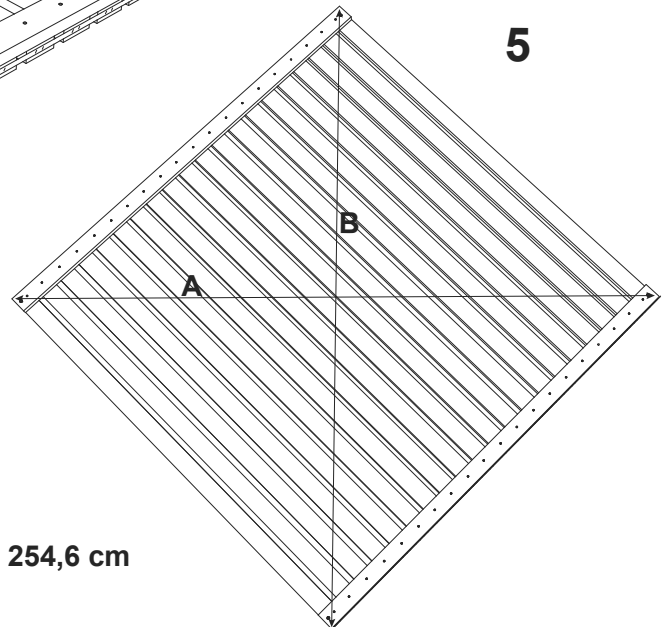

180 x 180 cm

Art. 50006 / EAN 5900236500068

66x (A) 3,5x35

①

2x  
1800 x 900

②

3x  
20 x 70 x 1800

1

<https://www.delta-gartenholz.com/de/selbstbauzaeune/varo>

2

3

4

5

A = B = 254,6 cm

6

7