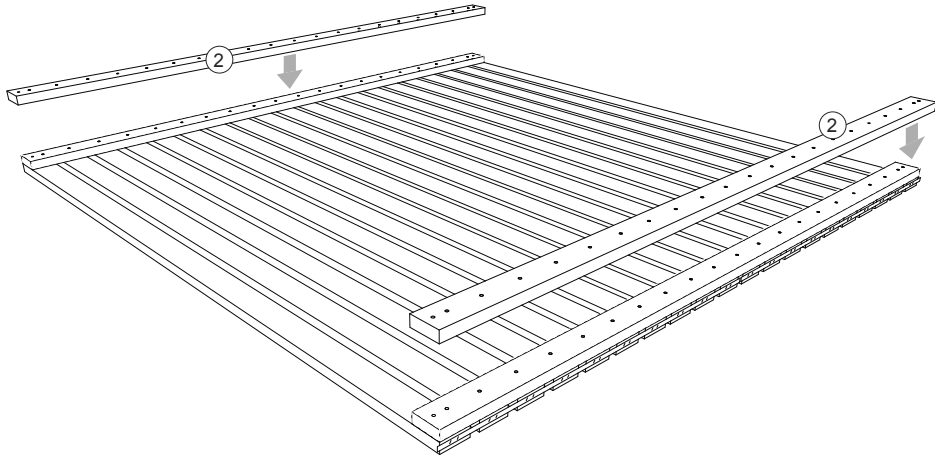

180 x 180 cm

Art. 50006 / EAN 5900236500068

66x (A) 3,5x35

①

2x  
1800 x 900

②

3x  
20 x 70 x 1800

1

<https://www.delta-gartenholz.com/de/selbstbauzaeune/varo>

2

3

4

5

A = B = 254,6 cm

6

7