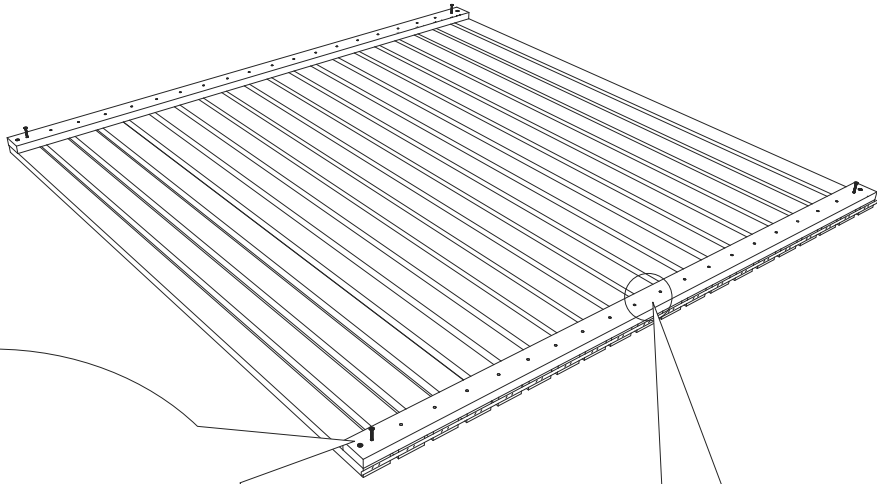

180 x 180 cm

Art. 50006 / EAN 5900236500068

66x (A) 3,5x35

①

2x  
1800 x 900

②

3x  
20 x 70 x 1800

1

<https://www.delta-gartenholz.com/de/selbstbauzaeune/varo>

2

3

4

5

A = B = 254,6 cm

6

7