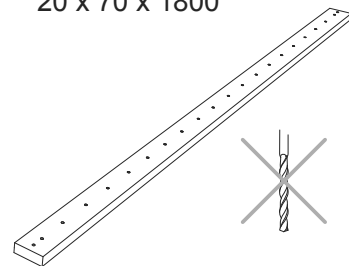

180 x 180 cm

Art. 50006 / EAN 5900236500068

66x (A) 3,5x35

①

2x  
1800 x 900

②

3x  
20 x 70 x 1800

1

<https://www.delta-gartenholz.com/de/selbstbauzaeune/varo>

2

3

4

5

A = B = 254,6 cm

6

7