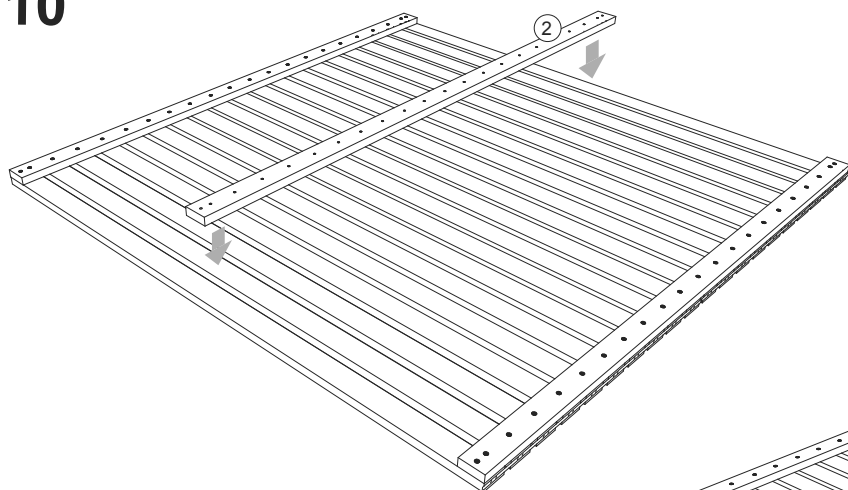

10

11

12

Delta Gartenholz Polska Sp. z o.o.
Zdroje 93
PL - 89-505 Małe Gacno
Poland
Tel.: +48 52 - 33618-00
Fax: +48 52 - 33618-13

info@delta-gartenholz.com
www.delta-gartenholz.com

Delta Gartenholz GmbH & Co. KG
Am Lenkwerk 9
D-33609 Bielefeld
Germany
Tel.: +49 (0)521 - 988188-0
Fax: +49 (0)521 - 988188-13