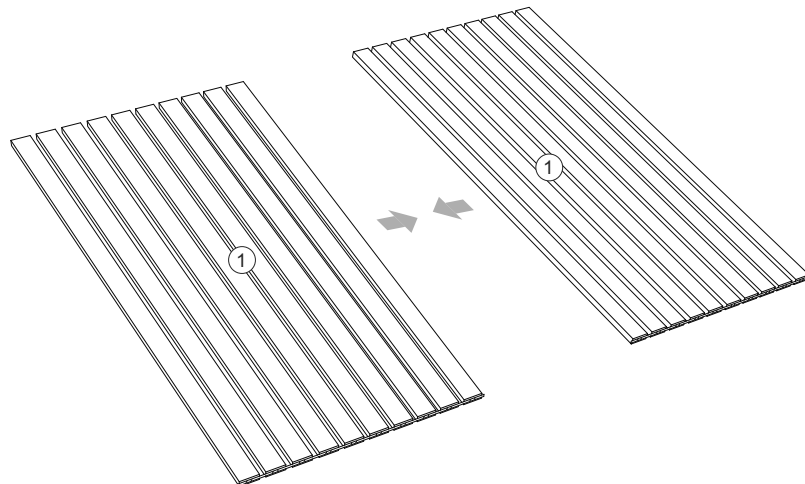

180 x 180 cm

Art. 50006 / EAN 5900236500068

66x (A) 3,5x35

①

2x  
1800 x 900

②

3x  
20 x 70 x 1800

1

<https://www.delta-gartenholz.com/de/selbstbauzaeune/varo>

2

3

4

5

A = B = 254,6 cm

6

7